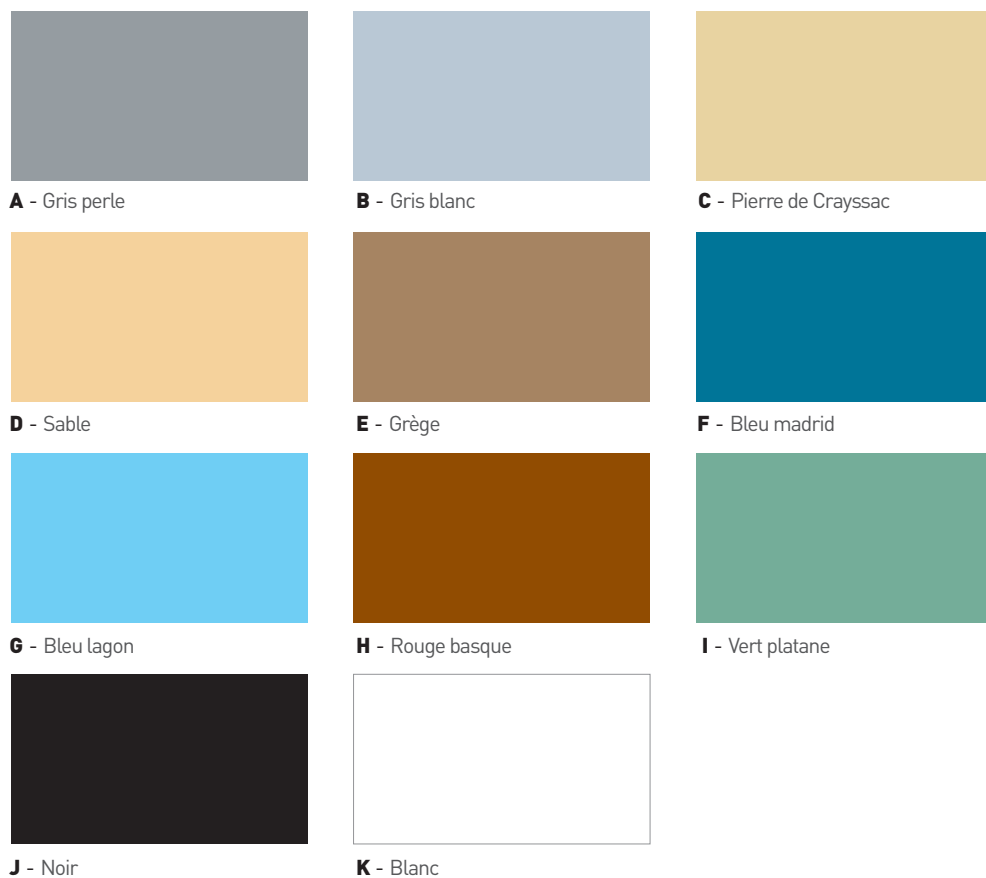

CHERCHER SANS CESSE & INNOVER TOUJOURS

PEINTURES ET RESINES DE SOL

Pour des raisons techniques de reproduction des couleurs, les teintes du nuancier peuvent présenter de légères différences avec celles des peintures proposées. - édition 12/2015»

(*1) L'EPOSOB 1000 est aussi tenu en stock en Jaune sécurité RAL 1003.

(*2) L'EPOX 100 n'est pas réalisable en blanc, mais en blanc cassé.

SIGNALISATION POUR SOLS ET PARKINGS

SOBAXROUT  / SOBAXROUT.O. 

TERRAINS DE SPORT